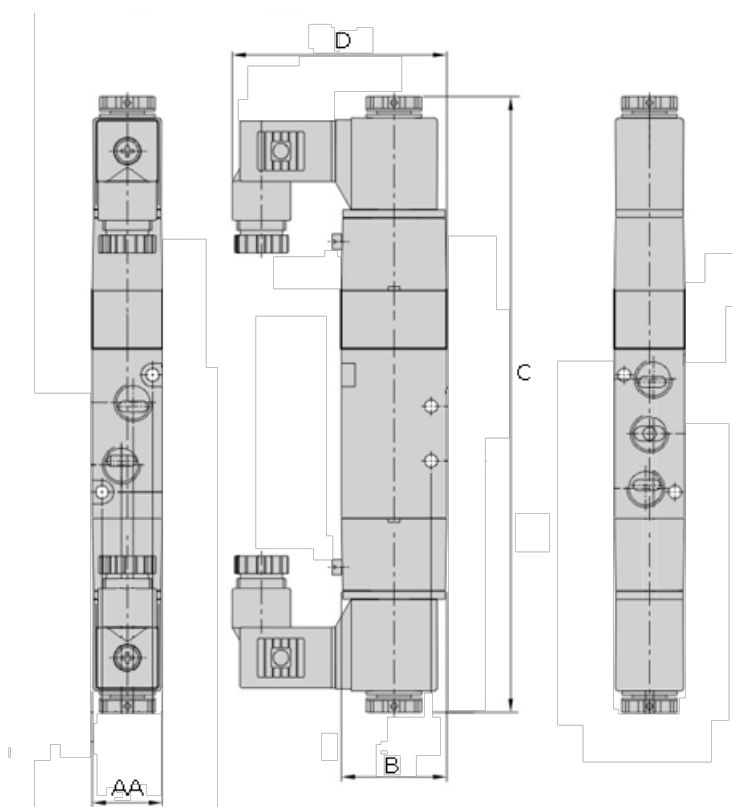

Varenummer: 584V32010EG
Beskrivelse: Magnetventil, type 4V32010EG
port 3/8" 5/2 - bistabil, AC24V

Mål

AA	= 27
B	= 40
C	= 209.0
d	= 69.2
Port forsyning og udblæsning	= G 1/4"
Port udgang	= G 3/8"
Spænding	= 24 VAC